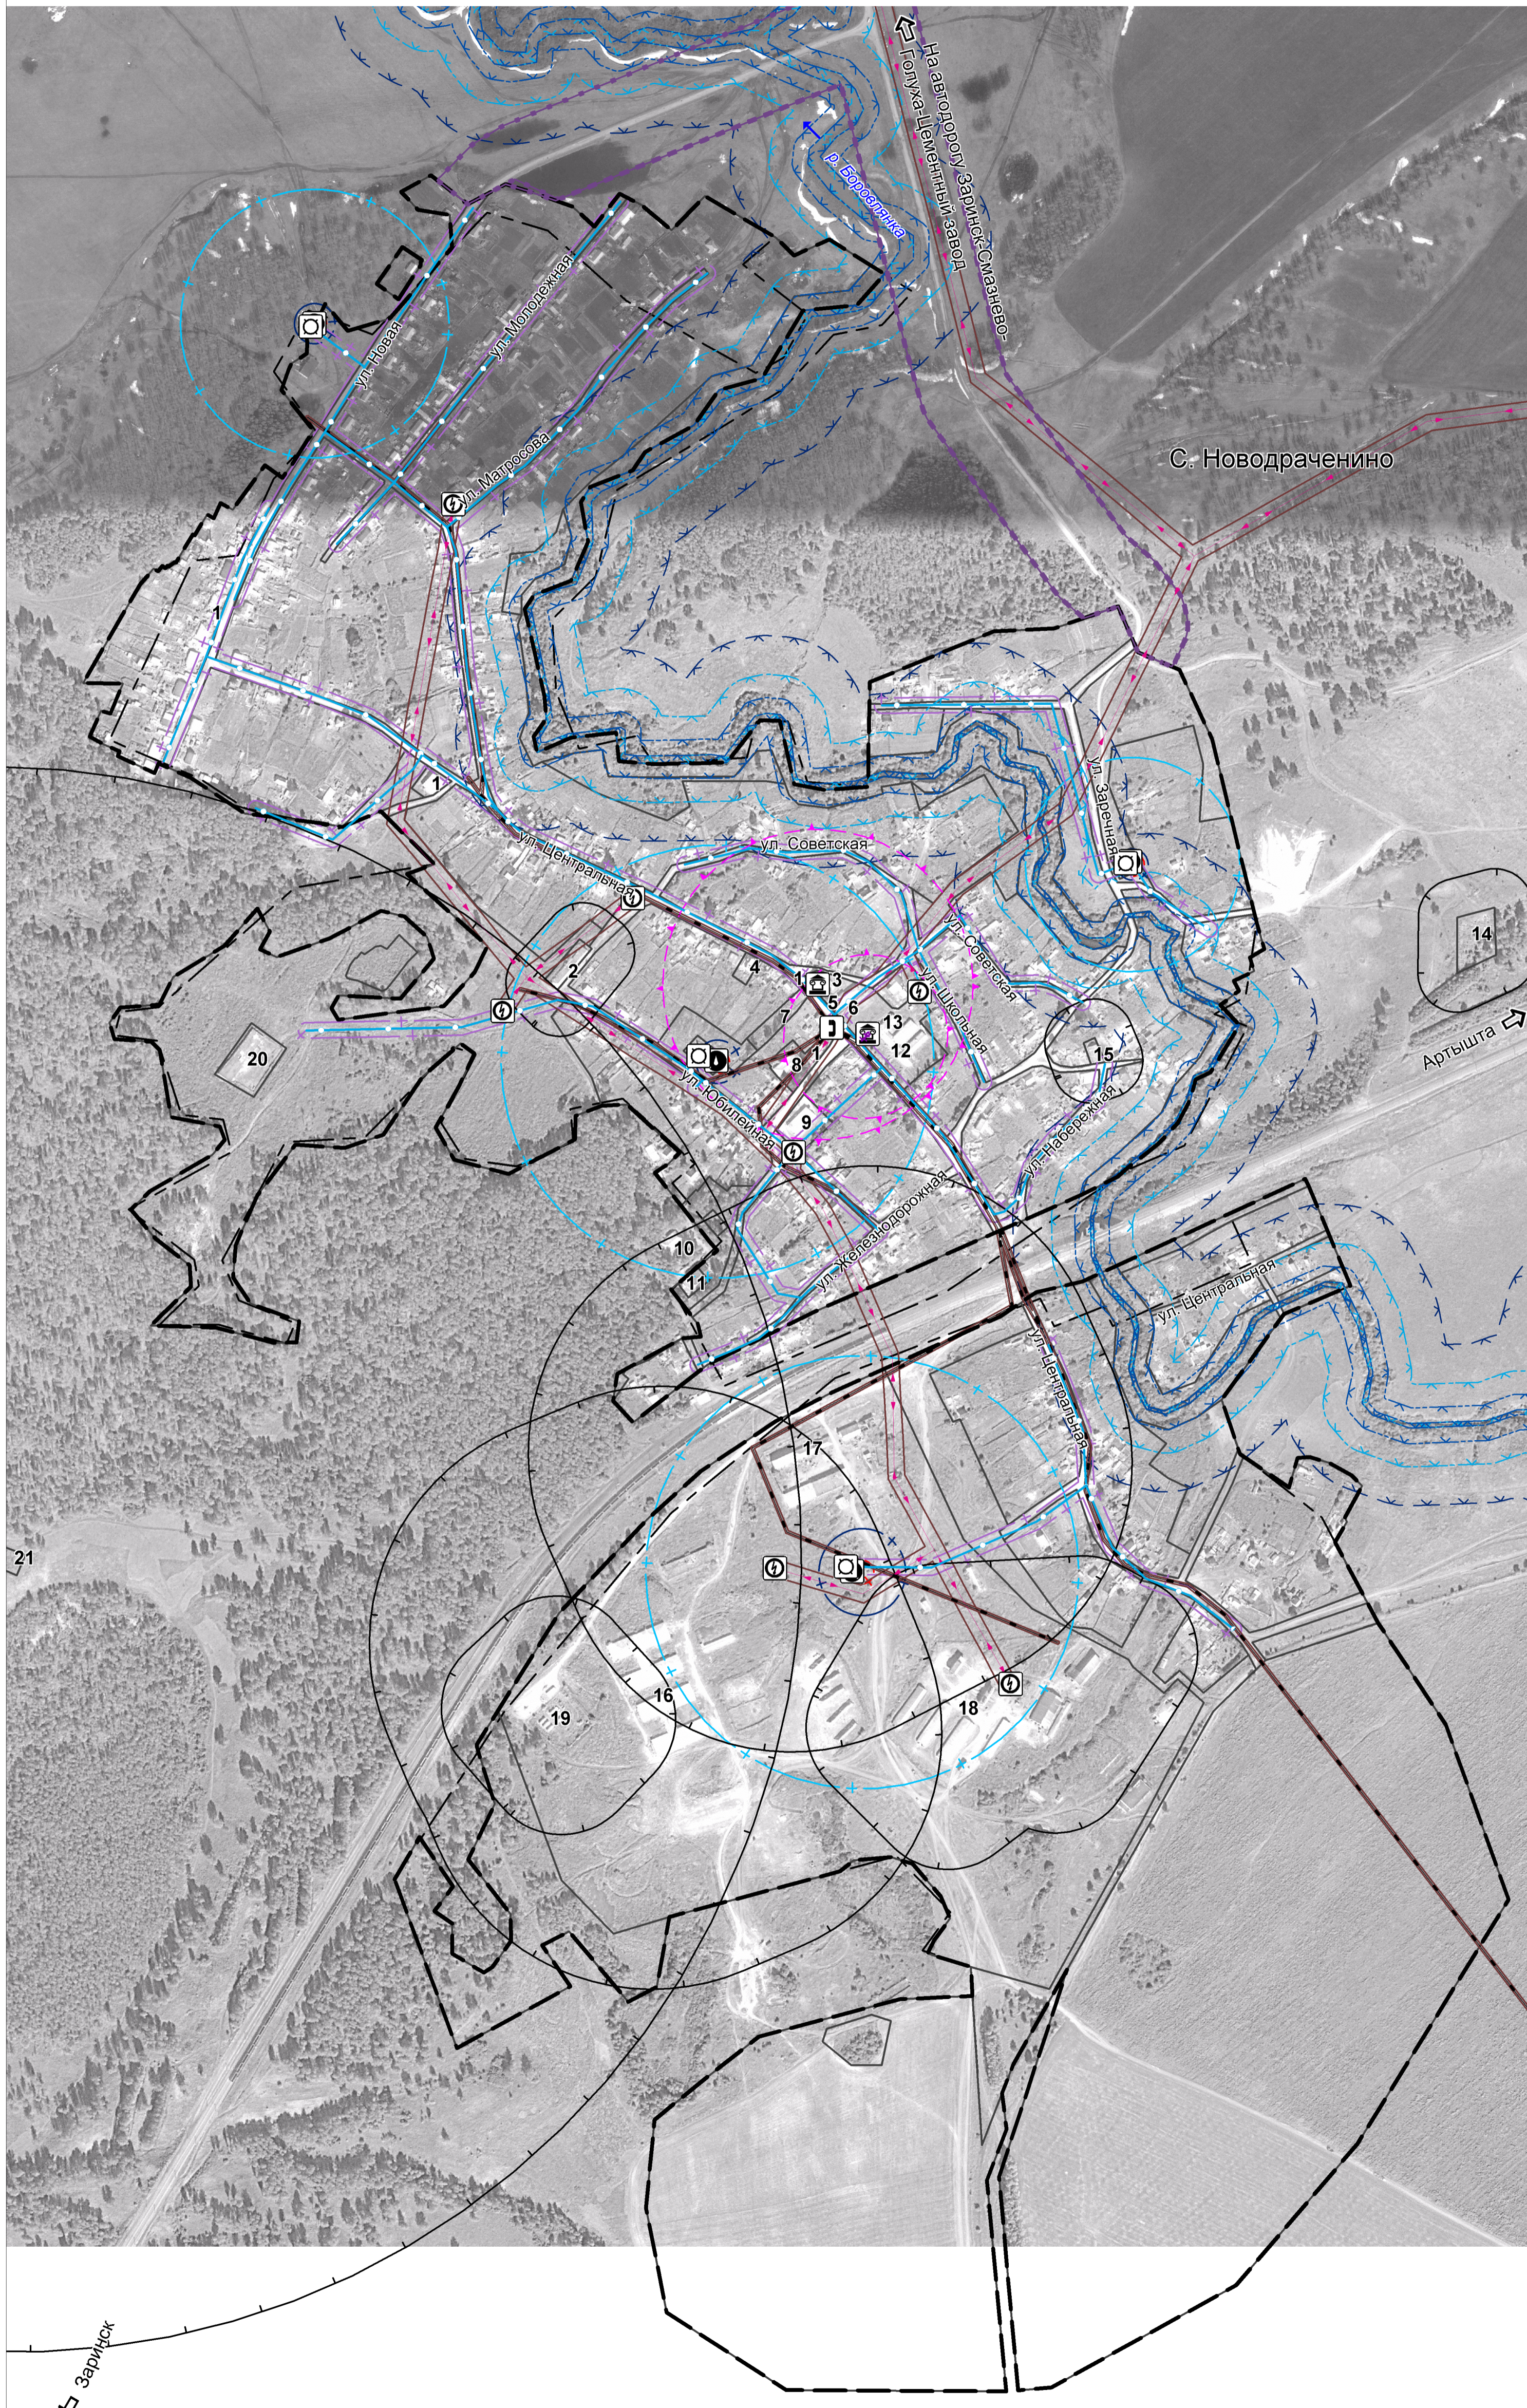

Карта зон с особыми условиями использования территории. Часть территории МО Новодраченинский сельсовет (с. Новодраченино). Масштаб 1:5000

УСЛОВНЫЕ ОБОЗНАЧЕНИЯ

ГРАНИЦЫ

- Населенного пункта (данные Росреестра)
- Территории градостроительного зонирования
- Территориальных зон

ГРАНИЦЫ ЗОН С ОСОБЫМИ УСЛОВИЯМИ ИСПОЛЬЗОВАНИЯ ТЕРРИТОРИИ

- С33 объектов производственного и специального назначения
- Первый пояс зоны санитарной охраны источника водоснабжения
- Второй пояс зоны санитарной охраны источника водоснабжения
- Третий пояс зоны санитарной охраны источника водоснабжения
- Санитарно-защитная полоса водоводов
- Охранная зона
- Водоохранная зона
- Прибрежная защитная полоса
- Береговая полоса
- Придорожная полоса
- Защитная зона объекта культурного наследия
- Объекты культурного наследия (памятники)
- Граница территории объекта культурного наследия

ЛИНЕЙНЫЕ ОБЪЕКТЫ

- Подземный кабель связи
- АТС
- Линия электропередачи воздушная 10 кВ
- Трансформаторная подстанция
- Водопровод
- Водозабор
- Водонапорная башня

Экспликация объектов

№ на карте	Наименование объекта	Статус объекта
1	Магазин	Действующий
2	Склад сельскохозяйственной продукции	Действующий
3	Братская могила партизан, погибших за власть Советов	Действующий
4	Магазин, отделение почтовой связи, бытовые услуги	Действующий
5	Администрация сельсовета	Действующий
6	СДК	Действующий
7	Сельский парк	Действующий
8	Административное здание	Недействующий
9	Столовая	Действующий
10	Профилакторий	Недействующий
11	Детский сад, ФАП, библиотека, музыкальная школа	Действующий
12	МОУ "Новодраченинская" СОШ	Действующий
13	Памятник воинам, погибшим в годы Великой Отечественной войны (1941 - 1945 гг.)	Действующий
14	Кладбище	Действующий
15	Склад	Действующий
16	Ферма КРС (1200 голов)	Действующий
17	Гараж сельскохозяйственной техники	Действующий
18	Механизированный ток	Действующий
19	Нефтебаза	Действующий
20	Ферма КРС	Действующий
21	Скотомогильник с захоронением в ямах	Действующий