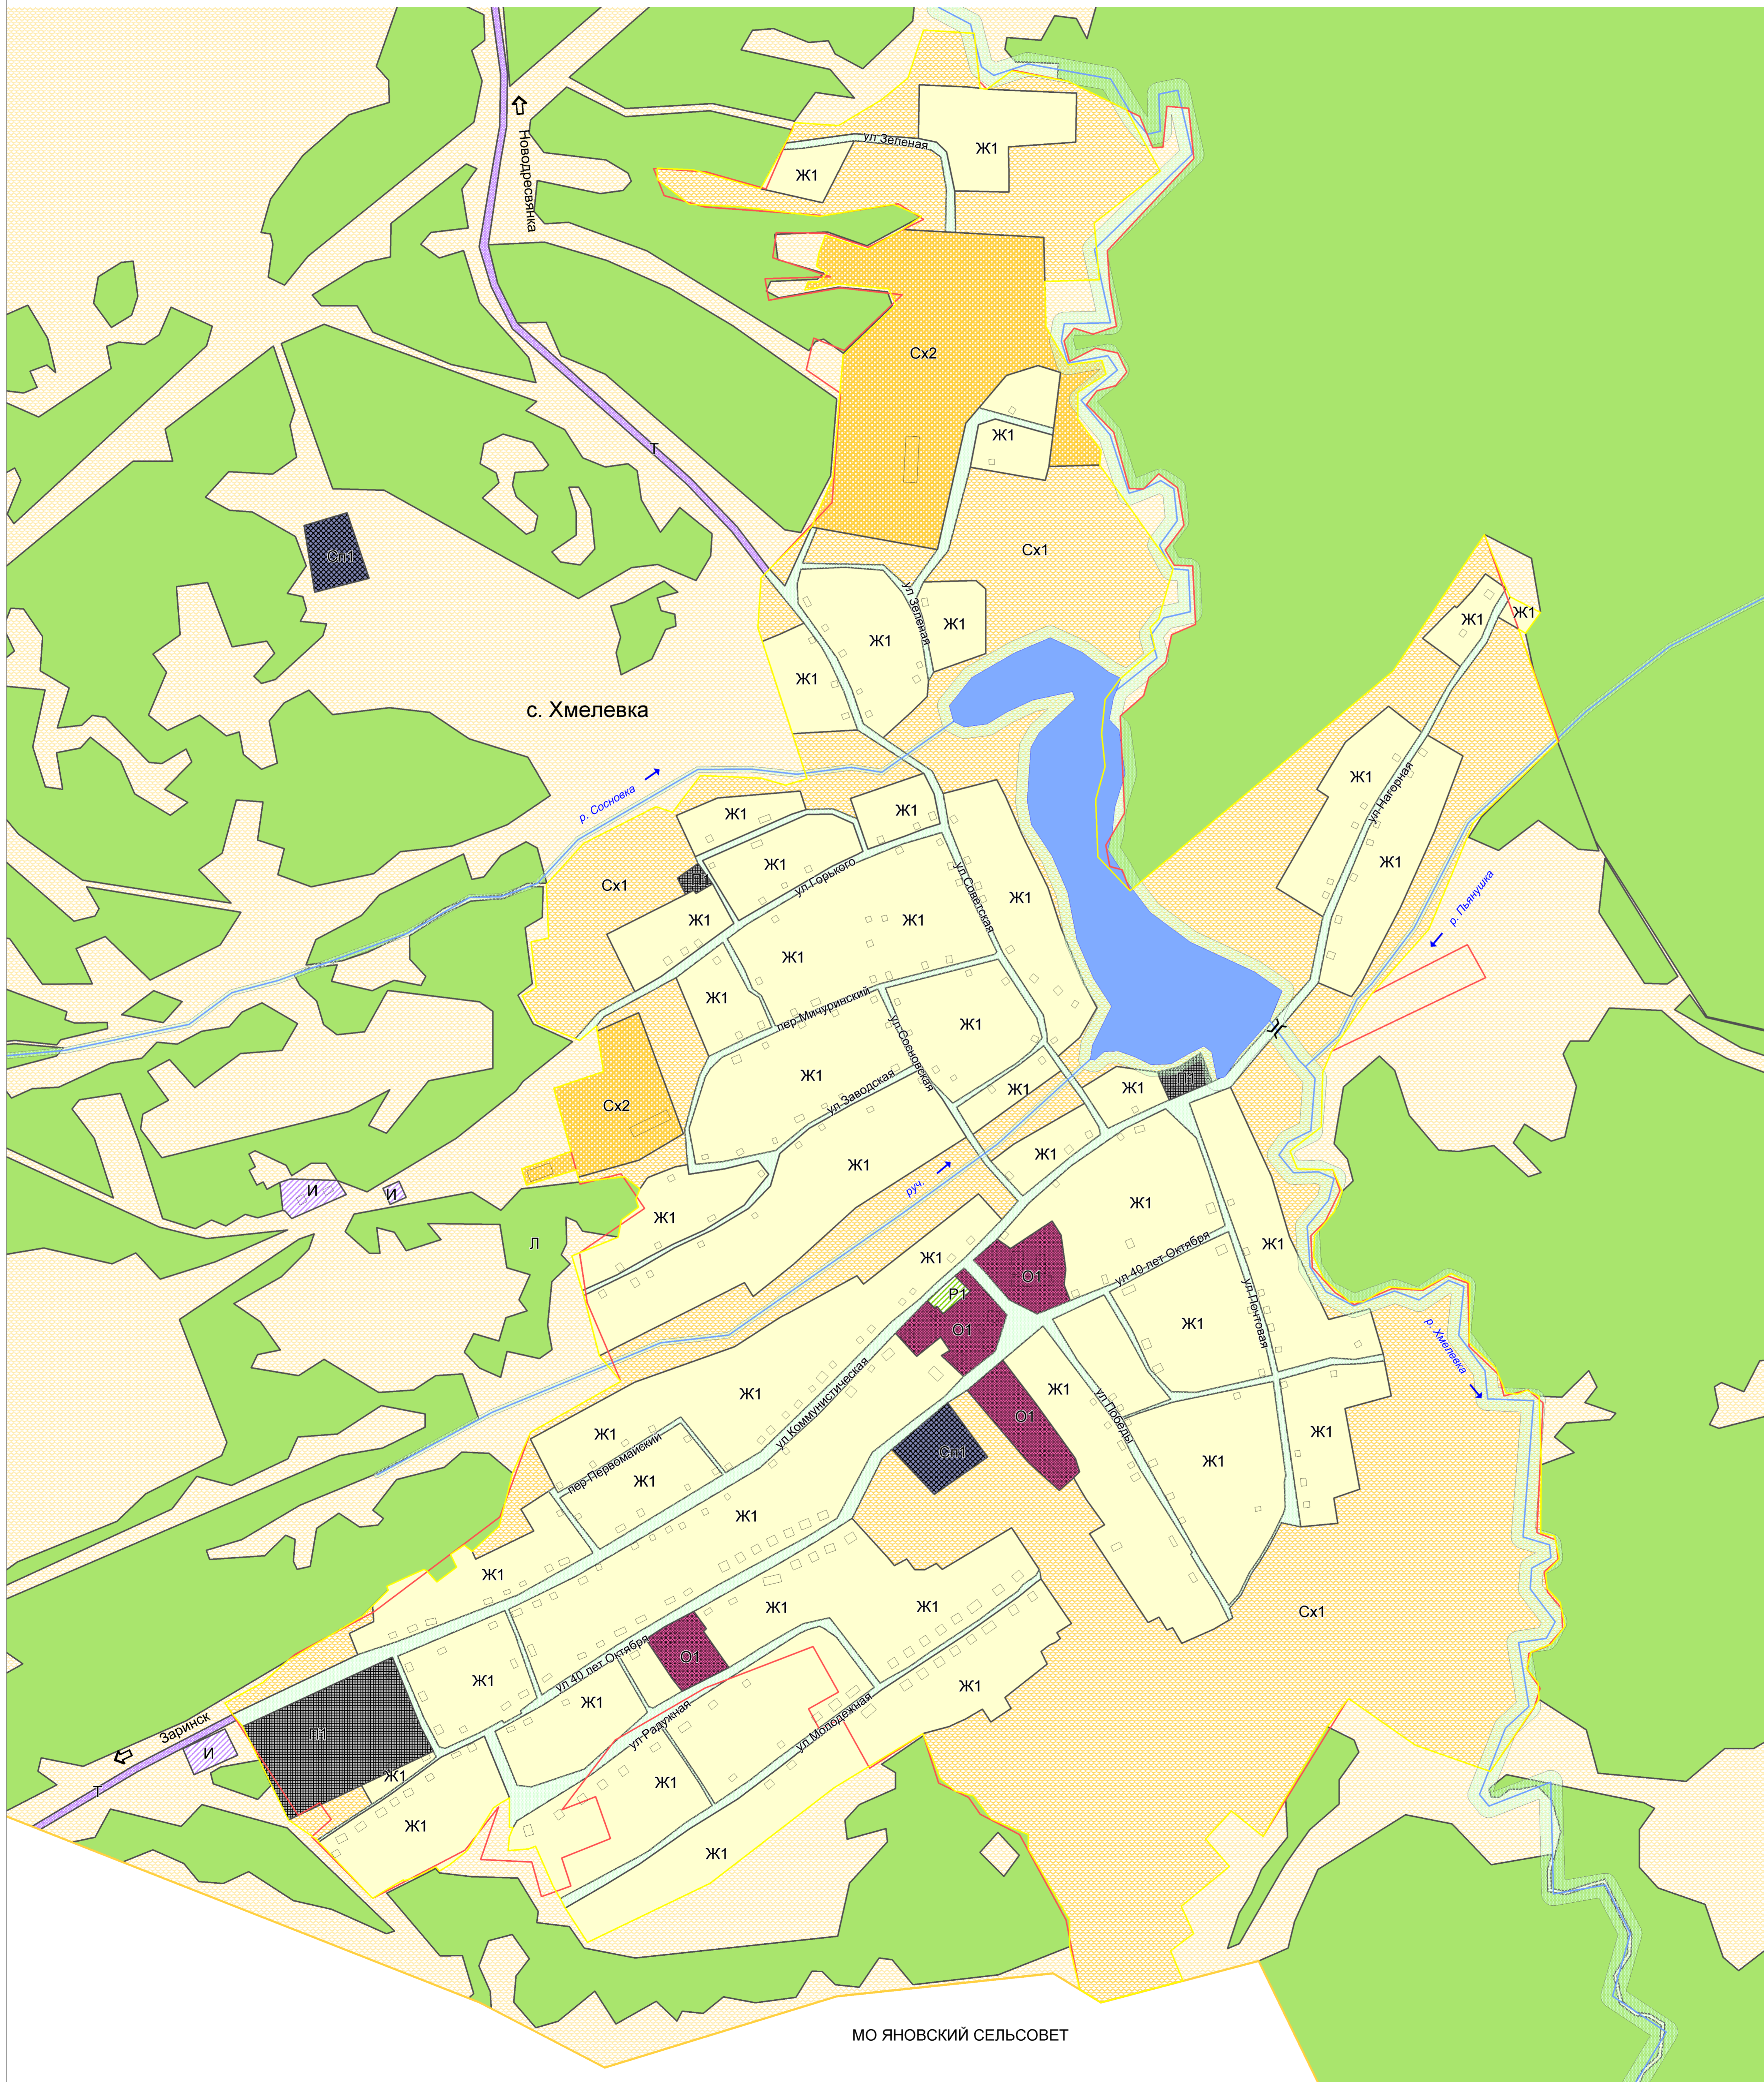

# Правила землепользования и застройки части территории муниципального образования Хмелевский сельсовет Заринского района Алтайского края

## Карта градостроительного зонирования части территории муниципального образования Хмелевский сельсовет Заринского района Алтайского края

Фрагмент карты в границах с. Хмелевка. М 1:5000

### УСЛОВНЫЕ ОБОЗНАЧЕНИЯ

Обозначение объекта	Наименование объекта
<b>ГРАНИЦЫ</b>	
	Муниципального образования
	Населенного пункта (данные Росреестра)
	Территории зонирования
<b>ТЕРРИТОРИАЛЬНЫЕ ЗОНЫ</b>	
	Зона застройки индивидуальными жилыми домами (Ж1)
	Зона общественно-делового назначения (О1)
	Зона производственного назначения (П1)
	Зона инженерной инфраструктуры (И)
	Зона автомобильного транспорта (Т1)
	Зона рекреационного назначения (Р1)
	Зона сельскохозяйственных угодий (Сх1)
	Зона, занятая объектами сельскохозяйственного назначения (Сх2)
	Зона специального назначения: - зона размещения объектов ритуального назначения (Сп1)
<b>ТЕРРИТОРИИ, ДЛЯ КОТОРЫХ ГРАДОСТРОИТЕЛЬНЫЙ РЕГЛАМЕНТ НЕ УСТАНОВЛИВАЕТСЯ</b>	
	Зона сельскохозяйственных угодий в составе земель сельскохозяйственного назначения
	Зона земель лесного фонда
	Поверхностные водные объекты
<b>ТЕРРИТОРИИ, НА КОТОРЫЕ ГРАДОСТРОИТЕЛЬНЫЙ РЕГЛАМЕНТ НЕ РАСПРОСТРАНЯЕТСЯ</b>	
	Территории общего пользования: улично-дорожная сеть, береговая полоса
	Мост, путепровод